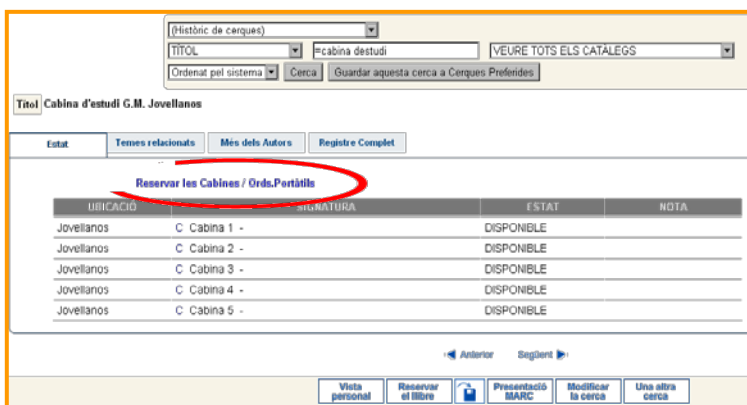

1. On pots trobar les cabines d'estudi?

1. On pots trobar les cabines d'estudi?

A la Biblioteca de l'edifici Gaspar Melchor de Jovellanos.

2. Com pots reservar les cabines d'estudi?

2. Com pots reservar les cabines d'estudi?

1. Entra a la web de la biblioteca i ves a l'opció de serveis:

2. A la pàgina resultant pitja sobre l'opció *cabines d'estudi*, i posteriorment sobre *reservar una cabina*:

3. Ves a l'opció: *Reservar les Cabines/ Ords.Portàtils*: