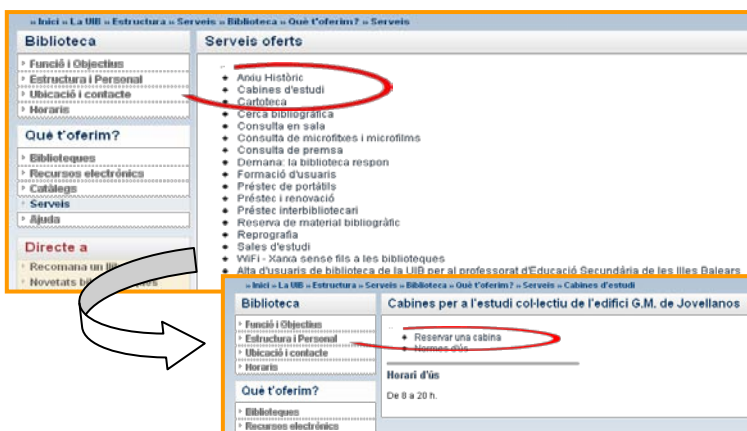

1. On pots trobar les cabines d'estudi?

1. On pots trobar les cabines d'estudi?

A la Biblioteca de l'edifici Gaspar Melchor de Jovellanos.

2. Com pots reservar les cabines d'estudi?

2. Com pots reservar les cabines d'estudi?

1. Entra a la web de la biblioteca i ves a l'opció de serveis:

2. A la pàgina resultant pitja sobre l'opció *cabines d'estudi*, i posteriorment sobre *reservar una cabina*:

3. Ves a l'opció: *Reservar les Cabines/ Ords.Portàtils*: