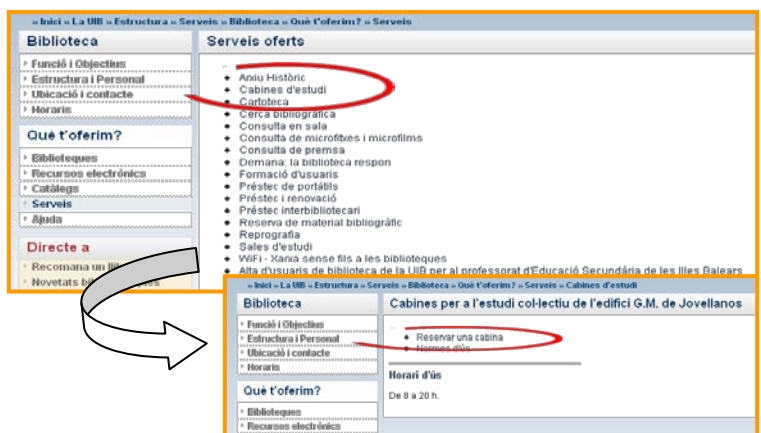

1. On pots trobar les cabines d'estudi?

1. On pots trobar les cabines d'estudi?

A la Biblioteca de l'edifici Gaspar Melchor de Jovellanos.

2. Com pots reservar les cabines d'estudi?

1. Entra a la web de la biblioteca i ves a l'opció de serveis:

2. A la pàgina resultant pitja sobre l'opció **cabines d'estudi**, i posteriorment sobre **reservar una cabina**:

3. Ves a l'opció: **Reservar les Cabines/ Ords.Portàtils**:

4. Si no t'has identificat com a usuari/a abans de començar la reserva, fes-ho ara tant si pertanyes a la comunitat universitària com si ets extern/na. Després pitja a **enviar**.