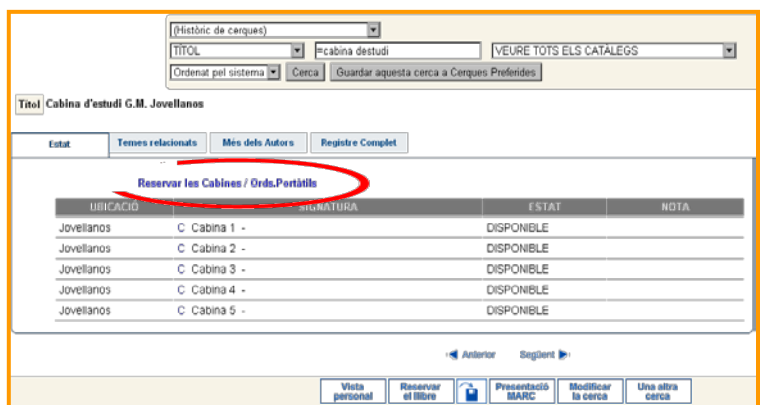

1. On pots trobar les cabines d'estudi?

1. On pots trobar les cabines d'estudi?

A la Biblioteca de l'edifici Gaspar Melchor de Jovellanos.

2. Com pots reservar les cabines d'estudi?

1. Entra a la web de la biblioteca i ves a l'opció de serveis:

2. A la pàgina resultant pitja sobre l'opció **cabines d'estudi**, i posteriorment sobre **reservar una cabina**:

3. Ves a l'opció: **Reservar les Cabines/ Ords.Portàtils**:

4. Si no t'has identificat com a usuari/a abans de començar la reserva, fes-ho ara tant si pertanyes a la comunitat universitària com si ets extern/na. Després pitja a **enviar**.